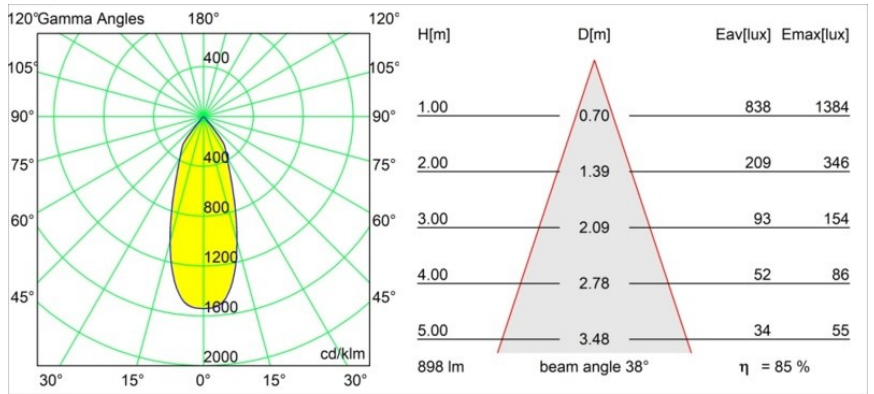

Light distribution & beam diagram