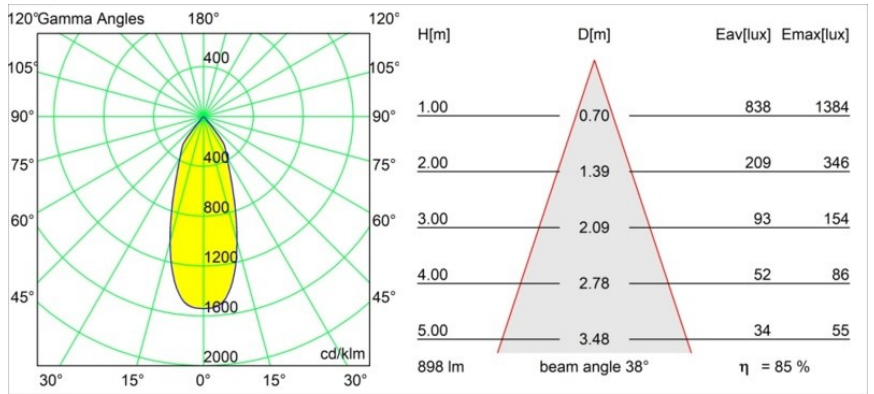

---

Índice de deslumbramiento	19	20	21
Remark	• 3500K bajo pedido		

---

**TM30 & CRI diagram**

**Light distribution & beam diagram**

Diagrams

**Accesorios Decorativo**

- 12500032** Mask Smart 82 1x Black Structure
- 12500009** Mask Smart 82 1x White Structure
- 12500046** Mask Smart 82 1x Gold Matt
- 12500015** Mask Smart 82 1x Champagne Brushed
- 12500014** Mask Smart 82 1x Bronze Brushed
- 12500043** Mask Smart 82 1x Black Brushed
- 12500016** Mask Smart 82 1x Silver Bronze Brushed