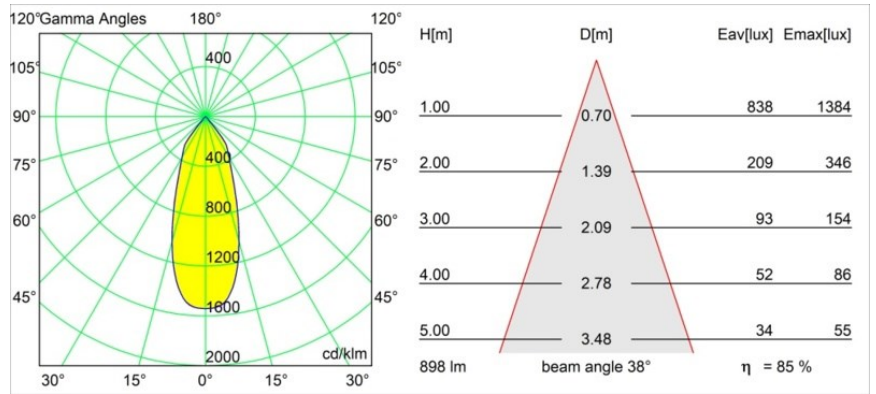

Lichtverteilung und Lichtverteilungskurve