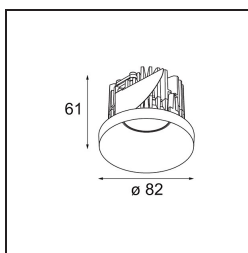

Datum
Kunde
Projekt
Art

Smart Kup Recessed 82 1x IP55 LED 4000K Flood DE Black Brushed

Spezifikationen

Material	12472243
Typ der Lichtquelle	LED
LED Typ	BRIDGELUX V8G8
LED-Technologie	COB-LED
CRI	Min. 90
Farbtemperatur	4000K
Lebensdauer	L80 B10 bei 50.000 Stunden
Leuchtmittel enthalten	Ja
Anzahl Lichtquellen	1
CIE-Fluxcode	99 100 100 100 85
Binning (SDCM)	2
Lichtrichtung	Abwärts
Optik	Reflektor
Gemessene Abstrahlwinkel (°)	38,0
Eingangsspannung	Konstantstrom-Treiber erforderlich
Schutzklasse	III
Schutzart	55
Glühdrahtprüfung (°C)	960
Innen/Außen	Innen
Anwendung	Decke, Wand
Montage	Einbau
Ausschnittgröße (mm)	ø70
Einbautiefe (mm)	100,0
Abstand zum beleuchteten Objekt (m)	0,1
Primärfarbe & Primäres Finish	Schwarz, Gebürstet
Bruttogewicht (g)	345,0
Antriebsstrom (mA)	350 500 700
Min. forward voltage (Vf)	13,2 13,7 14,2
Max. forward voltage (Vf)	15,0 15,4 16,0
Connected load (W)	5,0 7,2 10,6
Lichtstrom pro Lampe (lm)	565 764 1010
Effizienz (lm/W)	113 106 95
UGR	19 20 21
Bemerkung	• 3500K auf Anfrage