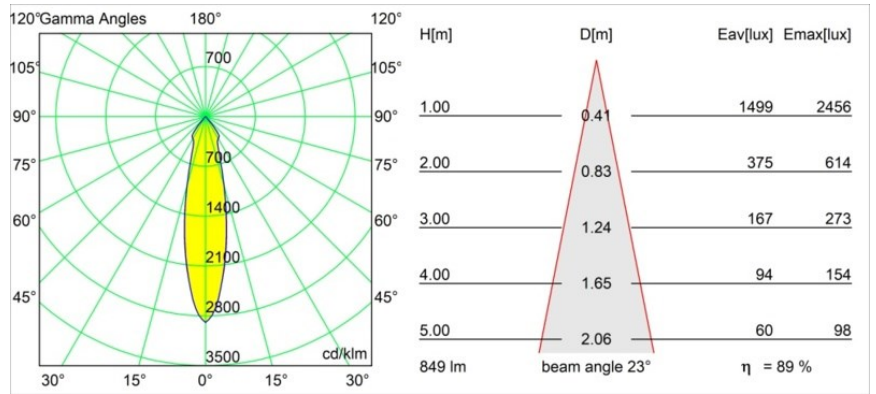

Lichtspreading & Stralingsdiagram