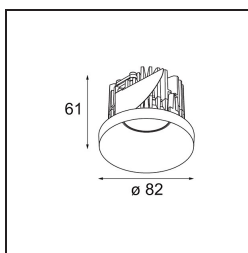

Date
Client
Projet
Type

Smart Kup Recessed 82 1x IP55 LED 3000K Medium DE Champagne Brushed

Caractéristiques

Les 3 designs originaux, Smart Kup, Lotis et Cake, parviennent toujours à ravir les cœurs des designers d'intérieur. Et cela vaut pour la famille Smart entière. L'accessibilité et l'extrême polyvalence de Smart conviendront à n'en pas douter à toute création. Mélangez et associez l'éclairage d'ambiance, vers le haut et vers le bas, fixe ou réglable, une mosaïque de formes, de tailles, de couleurs et d'options de montage, et créez une installation fantaisiste.

Matériaux	12472315
Type de Source Lumineuse	LED
Type de LED	BRIDGELUX V8G8
Technologie LED	LED COB
CRI	Min. 90
Température de Couleur	3000K
Durée de Vie	L80B10 à 50 000 heures
Ampoule incluse	Oui
Nombre de Sources Lumineuses	1
Code de flux CIE	98 100 100 100 89
Groupe ment (SDCM)	2
Direction de la Lumière	Bas
Optique	Réflecteur
Faisceau mesuré (°)	23,0
Tension d'Entrée	Driver à Courant Constant Requis
Classe Électrique	III
Indice de protection IP	55
Essai au fil incandescent (°C)	960
Intérieur/extérieur	Intérieur
Application	Plafond, Mur
Montage	Encastré
Taille de découpe (mm)	ø70
Profondeur de montage (mm)	100,0
Distance avec l'Objet Éclairé (m)	0,1
Couleur Principale & Finition Principale	Champagne, Brossé
Poids brut (g)	345,0
Courant du driver (mA)	350 500 700
Min. forward voltage (Vf)	13,2 13,7 14,2
Max. forward voltage (Vf)	15,0 15,4 16,0
Connected load (W)	5,0 7,2 10,6
Flux lumineux par lampe (lm)	560 758 1001
Efficacité (lm/W)	112 105 94
UGR	19 20 21