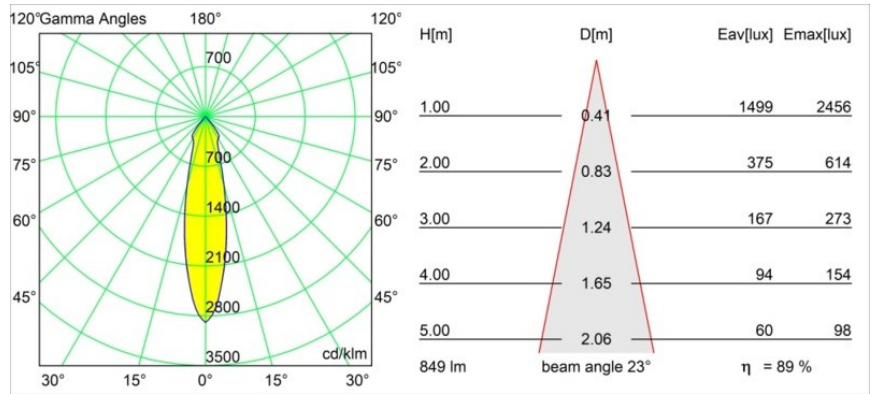

Distribution de Lumière & Schéma de Faisceau