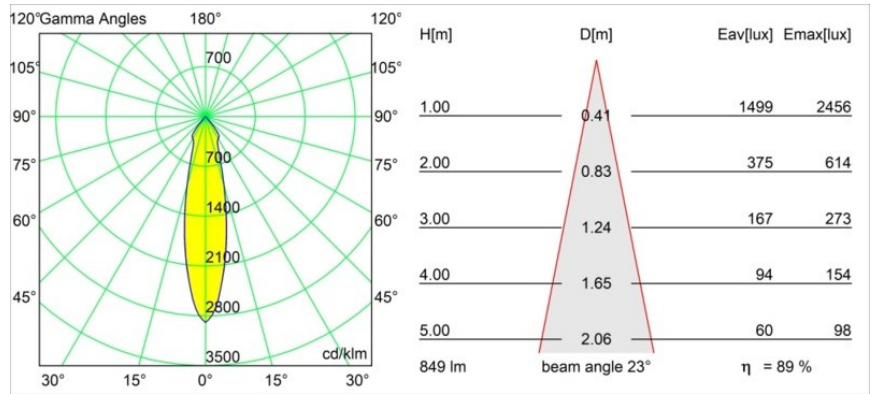

### Specifications

Material	12472315
Tipo de fuente de luz	LED
Tipo de LED	BRIDGELUX V8G8
Tecnología LED	COB LED
CRI	Min. 90
Temperatura del color	3000K
Vida Útil	L80B10 @50.000 horas
Lámpara Incluida	Sí
Número de fuentes de luz	1
Código de flujo CIE	98 100 100 100 89
Binning (SDCM)	2
Dirección de la luz	Directo
Óptica	Reflector
Ángulo de Apertura medido (°)	23,0
Voltaje de entrada	Driver de corriente constante requerido
Clasificación eléctrica	III
Clasificación del IP	55
Clasificación de hilo incandescente (°C)	960
Interio/Exterior	Interior
Aplicación	Techo, Pared
Montaje	Empotrado
Tamaño de corte (mm)	ø70
Profundidad de montaje (mm)	100,0
Distancia al objeto iluminado (m)	0,1
Color principal & Acabado principal	Champán, Cepillado
Peso bruto (g)	345,0
Corriente de accionamiento (mA)	350      500      700
Min. forward voltage (Vf)	13,2      13,7      14,2
Max. forward voltage (Vf)	15,0      15,4      16,0
Connected load (W)	5,0      7,2      10,6
Flujo luminoso por lámpara (lm)	560      758      1001
Eficacia (lm/W)	112      105      94

---

Índice de deslumbramiento	19	20	21
Remark	• 3500K bajo pedido		

---

**TM30 & CRI diagram**

**Light distribution & beam diagram**

Diagrams

**Accesorios Decorativo**

- 12500032** Mask Smart 82 1x Black Structure
- 12500009** Mask Smart 82 1x White Structure
- 12500046** Mask Smart 82 1x Gold Matt
- 12500015** Mask Smart 82 1x Champagne Brushed
- 12500014** Mask Smart 82 1x Bronze Brushed
- 12500043** Mask Smart 82 1x Black Brushed
- 12500016** Mask Smart 82 1x Silver Bronze Brushed