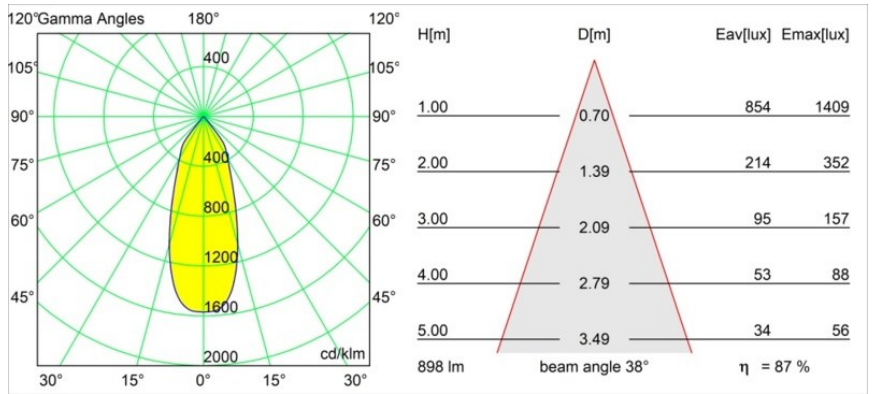

Lichtspreiding & Stralingsdiagram