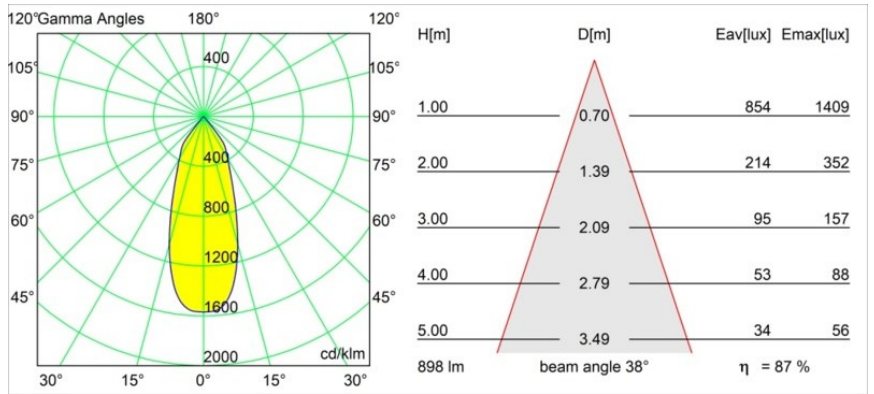

Light distribution & beam diagram