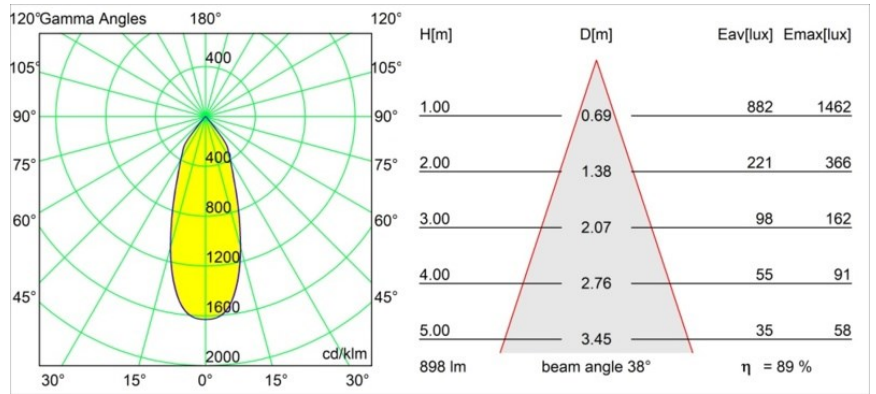

Lichtspreiding & Stralingsdiagram