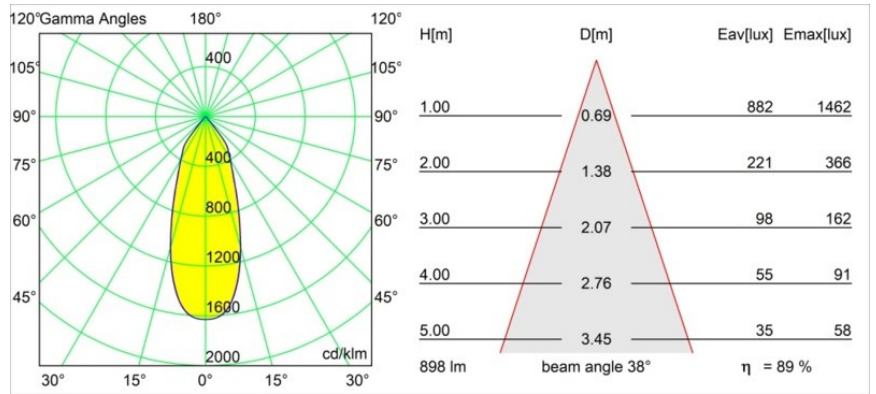

Light distribution & beam diagram