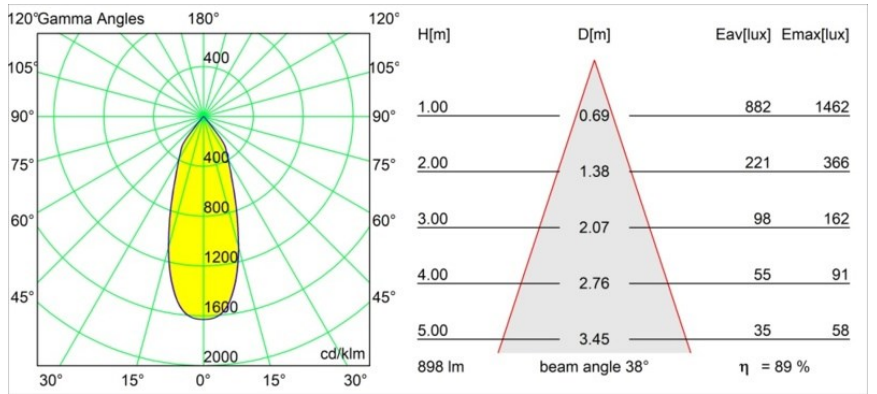

Distribution de Lumière & Schéma de Faisceau