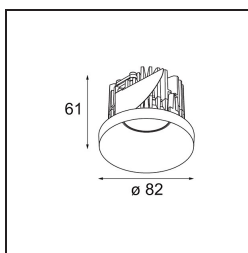

Date
Client
Projet
Type

Smart Kup Recessed 82 1x IP55 LED 4000K Flood DE Silver Bronze Brushed

Caractéristiques

Les 3 designs originaux, Smart Kup, Lotis et Cake, parviennent toujours à ravir les cœurs des designers d'intérieur. Et cela vaut pour la famille Smart entière. L'accessibilité et l'extrême polyvalence de Smart conviendront à n'en pas douter à toute création. Mélangez et associez l'éclairage d'ambiance, vers le haut et vers le bas, fixe ou réglable, une mosaïque de formes, de tailles, de couleurs et d'options de montage, et créez une installation fantaisiste.

Matériaux	12472216
Type de Source Lumineuse	LED
Type de LED	BRIDGELUX V8G8
Technologie LED	LED COB
CRI	Min. 90
Température de Couleur	4000K
Durée de Vie	L80B10 à 50 000 heures
Ampoule incluse	Oui
Nombre de Sources Lumineuses	1
Code de flux CIE	98 100 100 100 90
Groupe ment (SDCM)	2
Direction de la Lumière	Bas
Optique	Réflecteur
Faisceau mesuré (°)	38,0
Tension d'Entrée	Driver à Courant Constant Requis
Classe Électrique	III
Indice de protection IP	55
Essai au fil incandescent (°C)	960
Intérieur/extérieur	Intérieur
Application	Plafond, Mur
Montage	Encastré
Taille de découpe (mm)	ø70
Profondeur de montage (mm)	100,0
Distance avec l'Objet Éclairé (m)	0,1
Couleur Principale & Finition Principale	Bronze Argenté, Brossé
Poids brut (g)	345,0
Courant du driver (mA)	350 500 700
Min. forward voltage (Vf)	13,2 13,7 14,2
Max. forward voltage (Vf)	15,0 15,4 16,0
Connected load (W)	5,0 7,2 10,6
Flux lumineux par lampe (lm)	595 805 1064
Efficacité (lm/W)	119 112 100
UGR	19 20 21