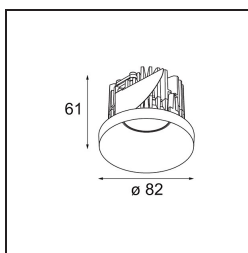

Date
Customer
Project
Type

Smart Kup Recessed 82 1x IP55 LED 4000K Flood DE Silver Bronze Brushed

Specifications

Material	12472216
Tipo de fuente de luz	LED
Tipo de LED	BRIDGELUX V8G8
Tecnología LED	COB LED
CRI	Min. 90
Temperatura del color	4000K
Vida Útil	L80B10 @50.000 horas
Lámpara Incluida	Sí
Número de fuentes de luz	1
Código de flujo CIE	98 100 100 100 90
Binning (SDCM)	2
Dirección de la luz	Directo
Óptica	Reflector
Ángulo de Apertura medido (°)	38,0
Voltaje de entrada	Driver de corriente constante requerido
Clasificación eléctrica	III
Clasificación del IP	55
Clasificación de hilo incandescente (°C)	960
Interio/Exterior	Interior
Aplicación	Techo, Pared
Montaje	Empotrado
Tamaño de corte (mm)	ø70
Profundidad de montaje (mm)	100,0
Distancia al objeto iluminado (m)	0,1
Color principal & Acabado principal	Bronce plateado, Cepillado
Peso bruto (g)	345,0
Corriente de accionamiento (mA)	350 500 700
Min. forward voltage (Vf)	13,2 13,7 14,2
Max. forward voltage (Vf)	15,0 15,4 16,0
Connected load (W)	5,0 7,2 10,6
Flujo luminoso por lámpara (lm)	595 805 1064
Eficacia (lm/W)	119 112 100