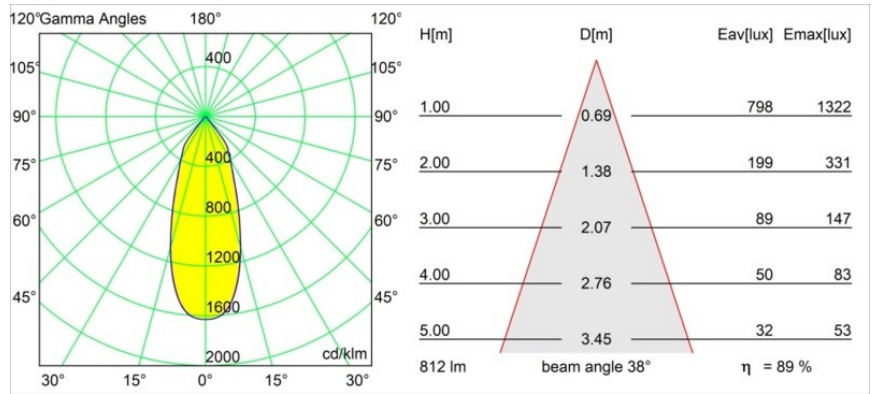

Lichtspreiding & Stralingsdiagram