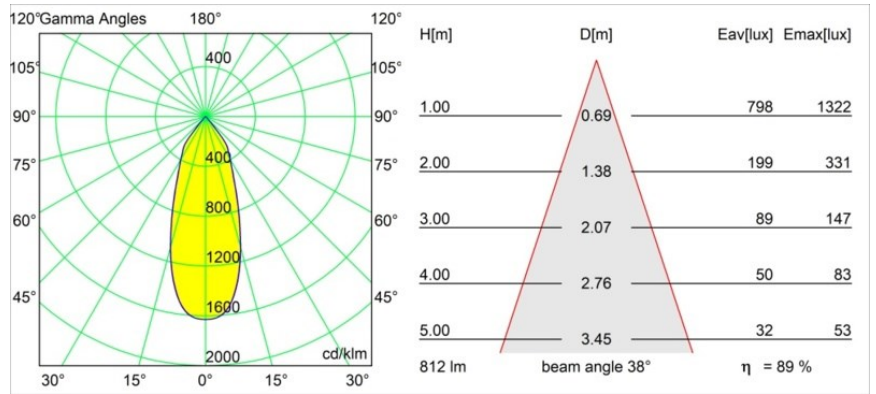

Distribution de Lumière & Schéma de Faisceau