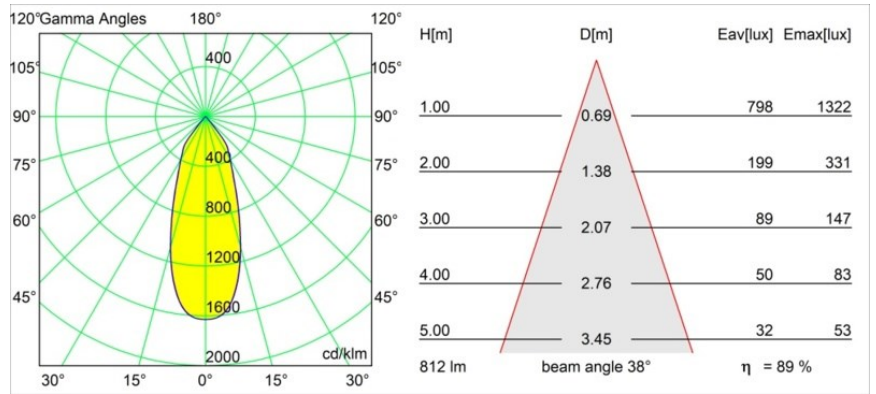

Light distribution & beam diagram