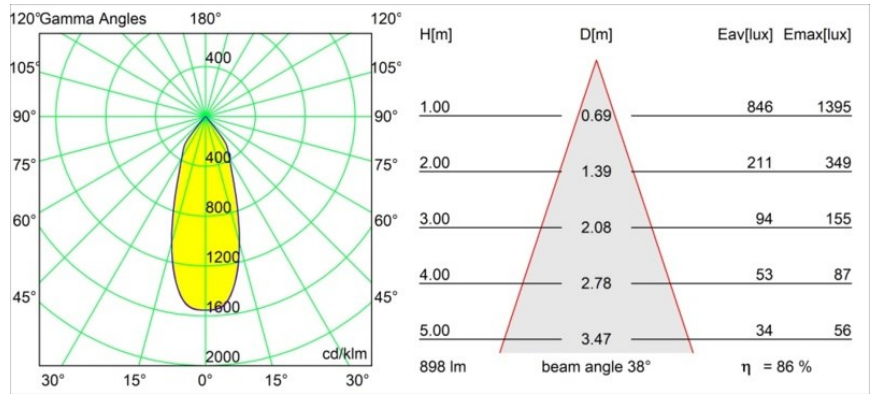

Lichtspreiding & Stralingsdiagram