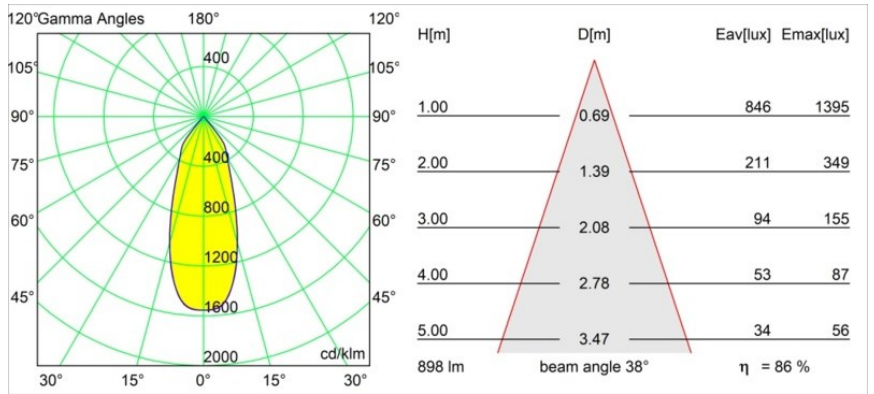

Light distribution & beam diagram