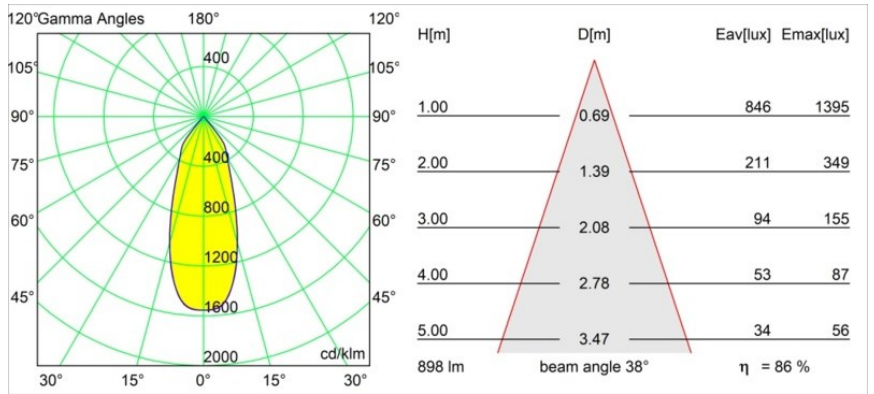

Distribution de Lumière & Schéma de Faisceau