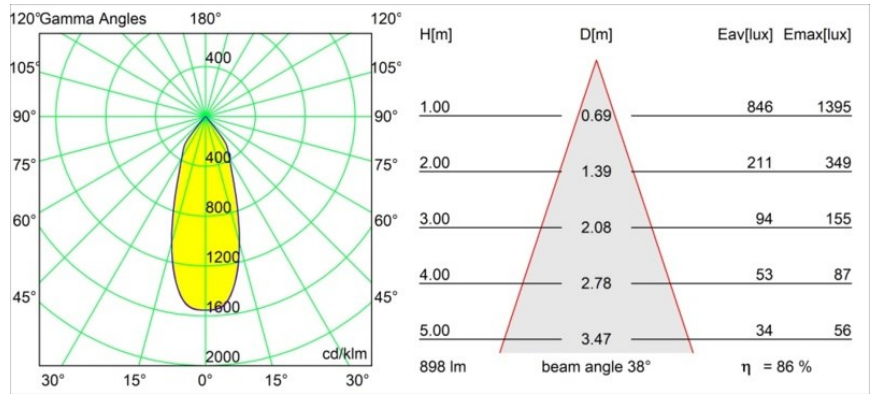

Lichtverteilung und Lichtverteilungskurve