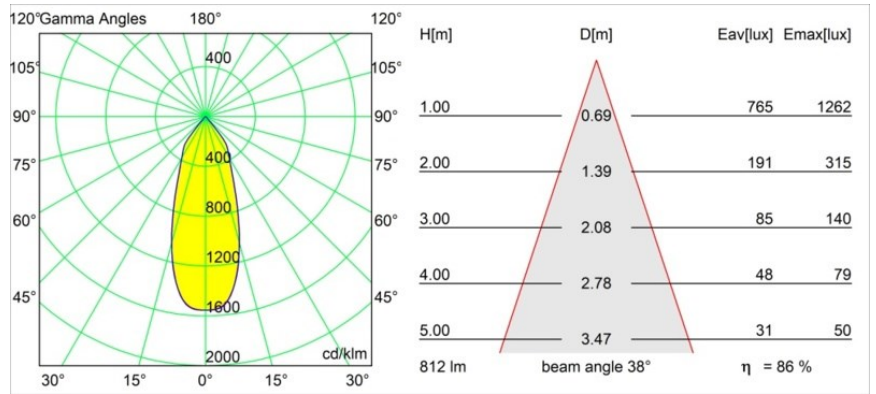

Lichtspreiding & Stralingsdiagram