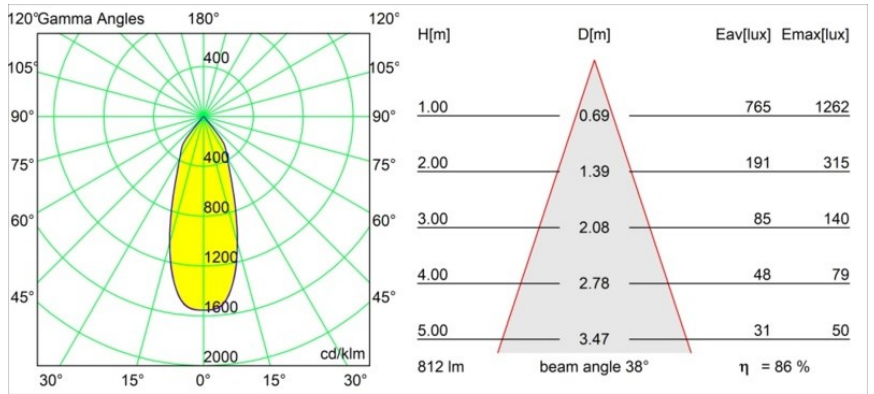

Light distribution & beam diagram