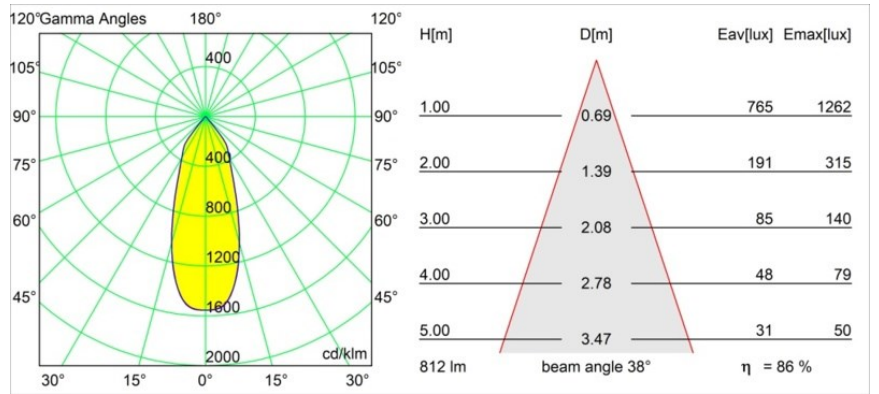

Distribution de Lumière & Schéma de Faisceau