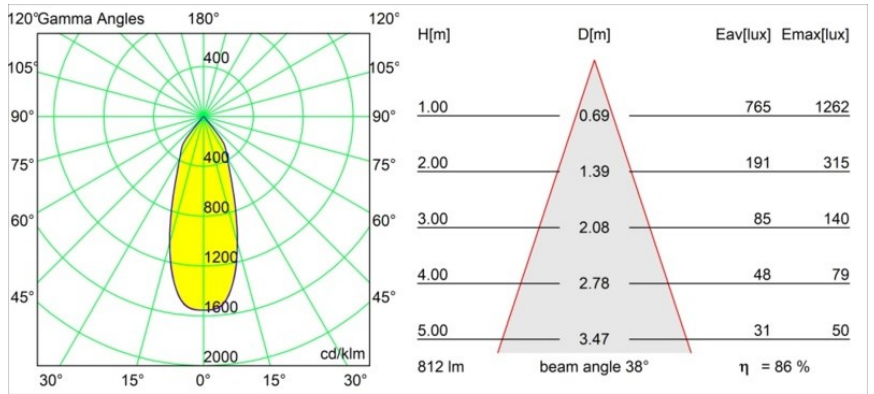

### Specifications

Material	12472114
Tipo de fuente de luz	LED
Tipo de LED	BRIDGELUX V8G8
Tecnología LED	COB LED
CRI	Min. 90
Temperatura del color	2700K
Vida Útil	L80B10 @50.000 horas
Lámpara Incluida	Sí
Número de fuentes de luz	1
Código de flujo CIE	99 100 100 100 86
Binning (SDCM)	2
Dirección de la luz	Directo
Óptica	Reflector
Ángulo de Apertura medido (°)	38,0
Voltaje de entrada	Driver de corriente constante requerido
Clasificación eléctrica	III
Clasificación del IP	55
Clasificación de hilo incandescente (°C)	960
Interio/Exterior	Interior
Aplicación	Techo, Pared
Montaje	Empotrado
Tamaño de corte (mm)	ø70
Profundidad de montaje (mm)	100,0
Distancia al objeto iluminado (m)	0,1
Color principal & Acabado principal	Bronce, Cepillado
Peso bruto (g)	345,0
Corriente de accionamiento (mA)	350      500      700
Min. forward voltage (Vf)	13,2      13,7      14,2
Max. forward voltage (Vf)	15,0      15,4      16,0
Connected load (W)	5,0      7,2      10,6
Flujo luminoso por lámpara (lm)	520      702      928
Eficacia (lm/W)	104      97      88

---

Índice de deslumbramiento	19	20	21
Remark	• 3500K bajo pedido		

---

**TM30 & CRI diagram**

**Light distribution & beam diagram**

Diagrams

**Accesorios Decorativo**

- 12500032** Mask Smart 82 1x Black Structure
- 12500009** Mask Smart 82 1x White Structure
- 12500046** Mask Smart 82 1x Gold Matt
- 12500015** Mask Smart 82 1x Champagne Brushed
- 12500014** Mask Smart 82 1x Bronze Brushed
- 12500043** Mask Smart 82 1x Black Brushed
- 12500016** Mask Smart 82 1x Silver Bronze Brushed