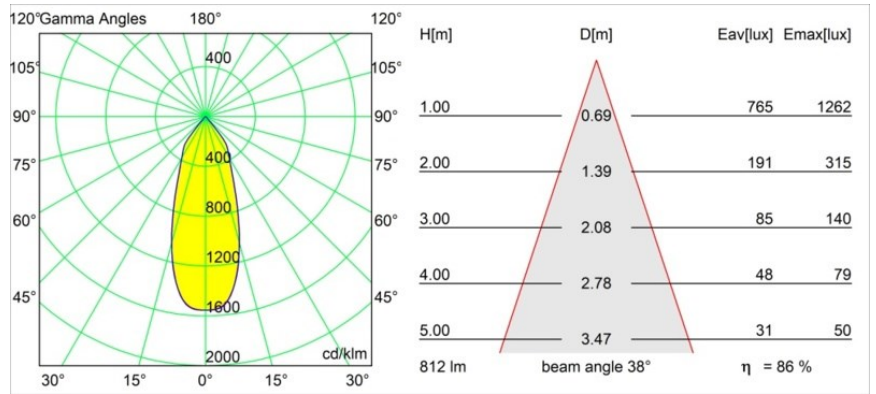

Datum
Kunde
Projekt
Art

*Smart Kup Recessed 82 1x IP55 LED 2700K Flood DE Bronze Brushed*

**Spezifikationen**

Material	12472114
Typ der Lichtquelle	LED
LED Typ	BRIDGELUX V8G8
LED-Technologie	COB-LED
CRI	Min. 90
Farbtemperatur	2700K
Lebensdauer	L80 B10 bei 50.000 Stunden
Leuchtmittel enthalten	Ja
Anzahl Lichtquellen	1
CIE-Fluxcode	99 100 100 100 86
Binning (SDCM)	2
Lichtrichtung	Abwärts
Optik	Reflektor
Gemessene Abstrahlwinkel (°)	38,0
Eingangsspannung	Konstantstrom-Treiber erforderlich
Schutzklasse	III
Schutzart	55
Glühdrahtprüfung (°C)	960
Innen/Außen	Innen
Anwendung	Decke, Wand
Montage	Einbau
Ausschnittgröße (mm)	ø70
Einbautiefe (mm)	100,0
Abstand zum beleuchteten Objekt (m)	0,1
Primärfarbe & Primäres Finish	Bronze, Gebürstet
Bruttogewicht (g)	345,0
Antriebsstrom (mA)	350      500      700
Min. forward voltage (Vf)	13,2      13,7      14,2
Max. forward voltage (Vf)	15,0      15,4      16,0
Connected load (W)	5,0      7,2      10,6
Lichtstrom pro Lampe (lm)	520      702      928
Effizienz (lm/W)	104      97      88
UGR	19      20      21
Bemerkung	• 3500K auf Anfrage

Spezifikationen

**TM30 & CRI Diagramm**

**Lichtverteilung und Lichtverteilungskurve**

Diagramm