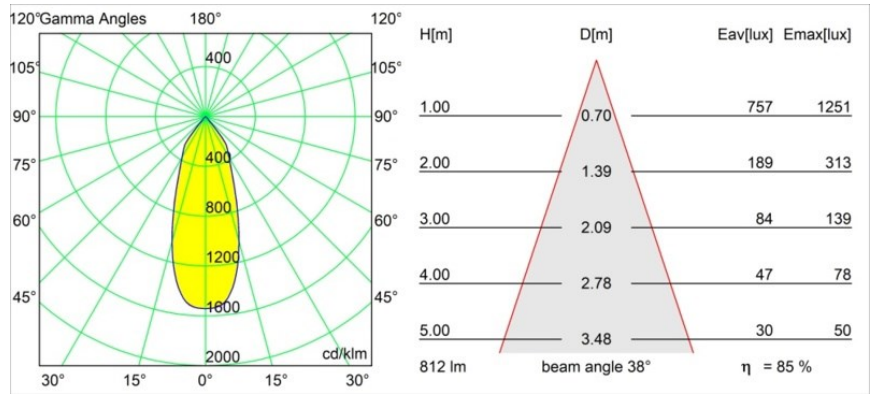

Lichtspreiding & Stralingsdiagram