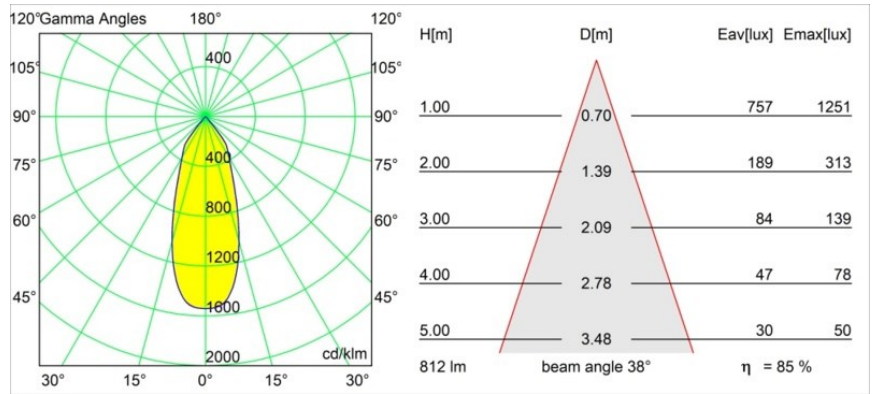

Light distribution & beam diagram