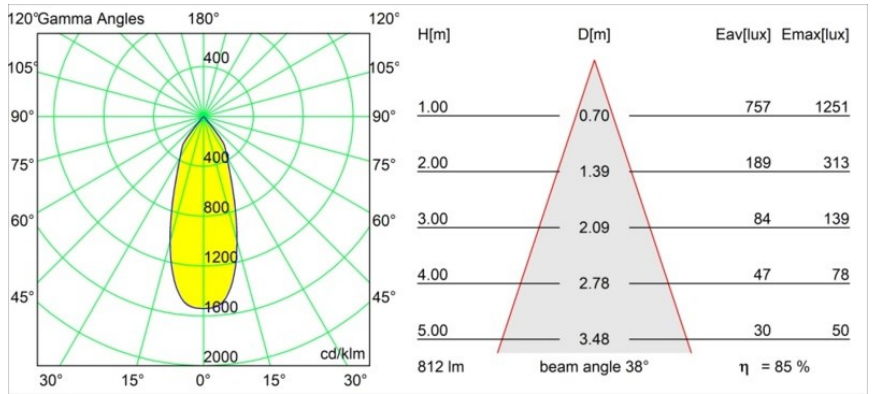

Light distribution & beam diagram