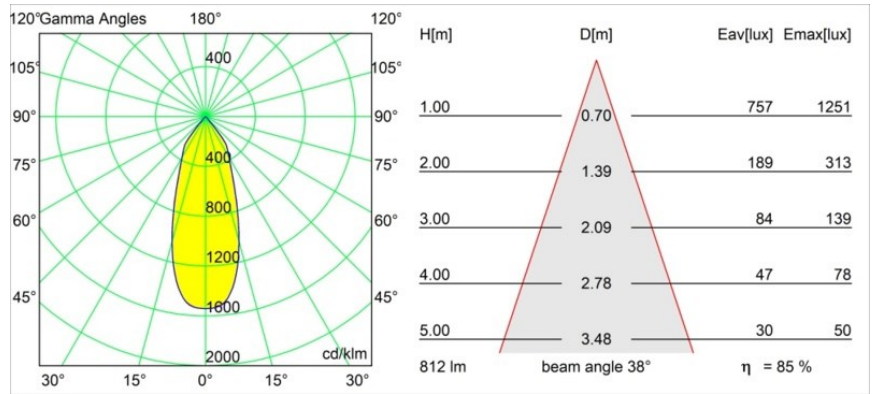

Distribution de Lumière & Schéma de Faisceau