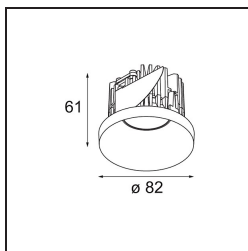

Date
Customer
Project
Type

Smart Kup Recessed 82 1x IP55 LED 2700K Flood DE Black Brushed

Specifications

Material	12472143
Tipo de fuente de luz	LED
Tipo de LED	BRIDGELUX V8G8
Tecnología LED	COB LED
CRI	Min. 90
Temperatura del color	2700K
Vida Útil	L80B10 @50.000 horas
Lámpara Incluida	Sí
Número de fuentes de luz	1
Código de flujo CIE	99 100 100 100 85
Binning (SDCM)	2
Dirección de la luz	Directo
Óptica	Reflector
Ángulo de Apertura medido (°)	38,0
Voltaje de entrada	Driver de corriente constante requerido
Clasificación eléctrica	III
Clasificación del IP	55
Clasificación de hilo incandescente (°C)	960
Interio/Exterior	Interior
Aplicación	Techo, Pared
Montaje	Empotrado
Tamaño de corte (mm)	ø70
Profundidad de montaje (mm)	100,0
Distancia al objeto iluminado (m)	0,1
Color principal & Acabado principal	Negro, Cepillado
Peso bruto (g)	345,0
Corriente de accionamiento (mA)	350 500 700
Min. forward voltage (Vf)	13,2 13,7 14,2
Max. forward voltage (Vf)	15,0 15,4 16,0
Connected load (W)	5,0 7,2 10,6
Flujo luminoso por lámpara (lm)	511 691 913
Eficacia (lm/W)	102 96 86