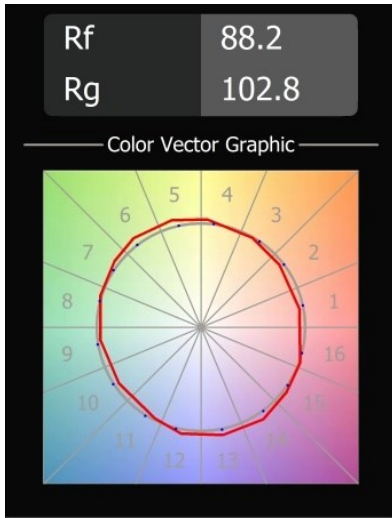

Date
Customer
Project
Type

Smart Kup Recessed 82 1x IP55 LED 2700K Flood DE Black Brushed

Specifications

Material	12472143
Tipo de fuente de luz	LED
Tipo de LED	BRIDGELUX V8G8
Tecnología LED	COB LED
CRI	Min. 90
Temperatura del color	2700K
Vida Útil	L80B10 @50.000 horas
Lámpara Incluida	Sí
Número de fuentes de luz	1
Código de flujo CIE	99 100 100 100 85
Binning (SDCM)	2
Dirección de la luz	Directo
Óptica	Reflector
Ángulo de Apertura medido (°)	38,0
Voltaje de entrada	Driver de corriente constante requerido
Clasificación eléctrica	III
Clasificación del IP	55
Clasificación de hilo incandescente (°C)	960
Interio/Exterior	Interior
Aplicación	Techo, Pared
Montaje	Empotrado
Tamaño de corte (mm)	ø70
Profundidad de montaje (mm)	100,0
Distancia al objeto iluminado (m)	0,1
Color principal & Acabado principal	Negro, Cepillado
Peso bruto (g)	345,0
Corriente de accionamiento (mA)	350 500 700
Min. forward voltage (Vf)	13,2 13,7 14,2
Max. forward voltage (Vf)	15,0 15,4 16,0
Connected load (W)	5,0 7,2 10,6
Flujo luminoso por lámpara (lm)	511 691 913
Eficacia (lm/W)	102 96 86

Índice de deslumbramiento	19	20	21
Remark	• 3500K bajo pedido		

TM30 & CRI diagram

Light distribution & beam diagram

Accesorios Decorativo

- 12500032** Mask Smart 82 1x Black Structure
- 12500009** Mask Smart 82 1x White Structure
- 12500046** Mask Smart 82 1x Gold Matt
- 12500015** Mask Smart 82 1x Champagne Brushed
- 12500014** Mask Smart 82 1x Bronze Brushed
- 12500043** Mask Smart 82 1x Black Brushed
- 12500016** Mask Smart 82 1x Silver Bronze Brushed