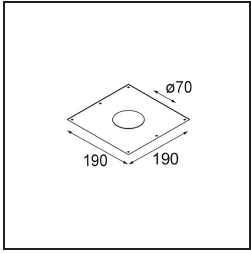

12290130 Plaster Kit 190X190 - 70 1x