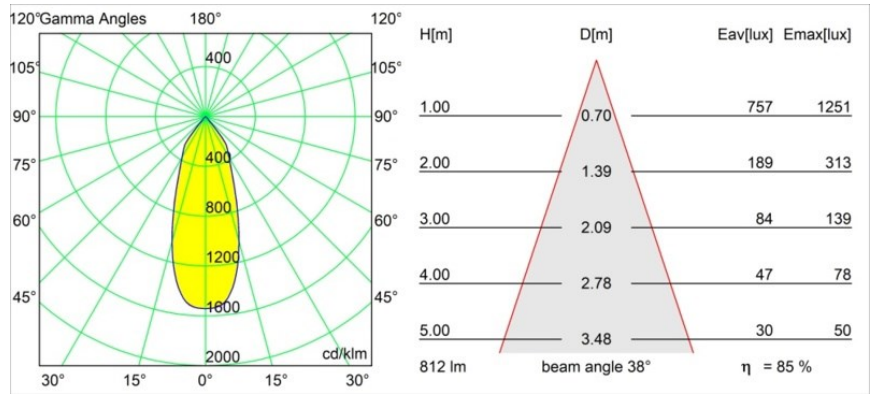

Lichtverteilung und Lichtverteilungskurve