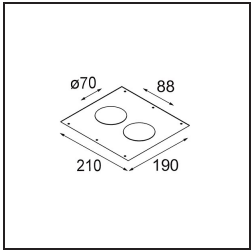

Montagezubehör

- 12500230** Ring Recessed 82 1x

- 10889830** Installation Housing 192x190x130

12290130 Plaster Kit 190X190 - 70 1x

12291030 Plaster Kit 210x190 - 70 2x

Wählen Sie das benötigte Zubehör