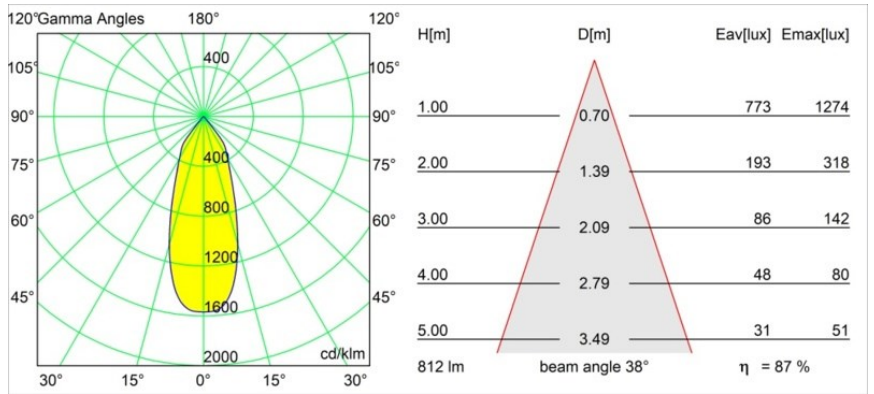

Distribution de Lumière & Schéma de Faisceau