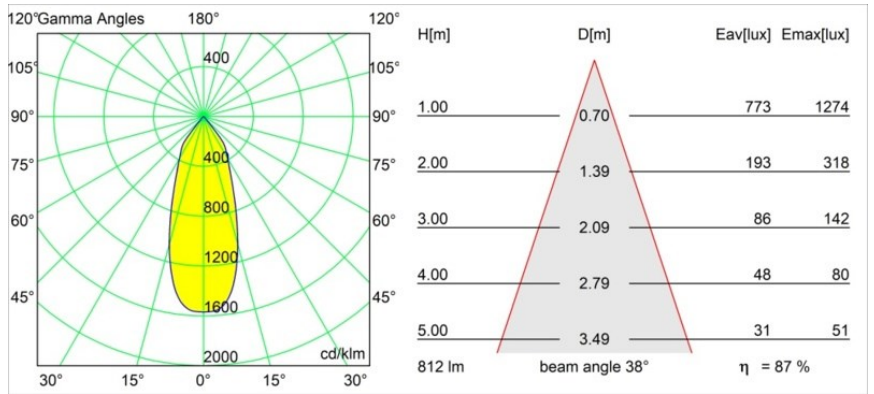

Light distribution & beam diagram