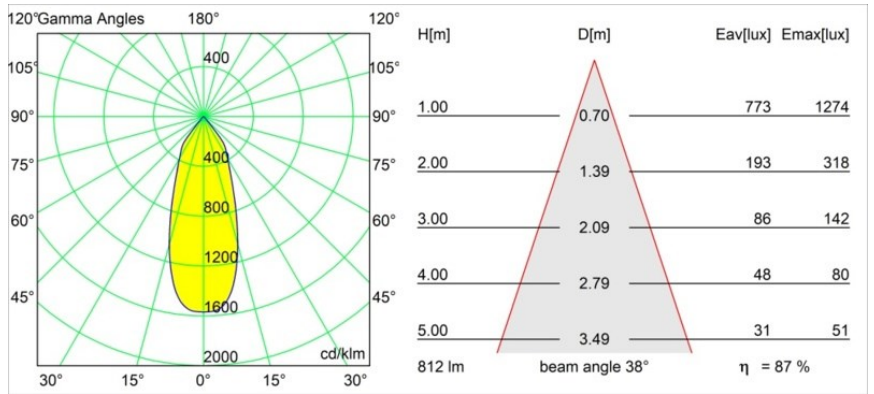

Lichtverteilung und Lichtverteilungskurve