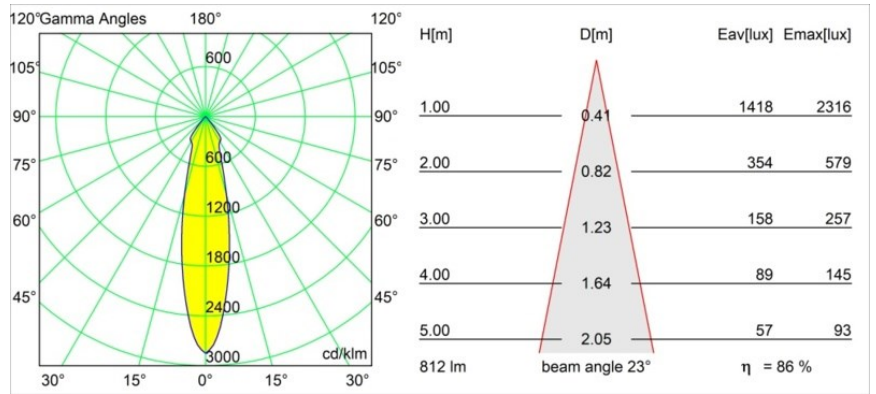

Lichtspreiding & Stralingsdiagram