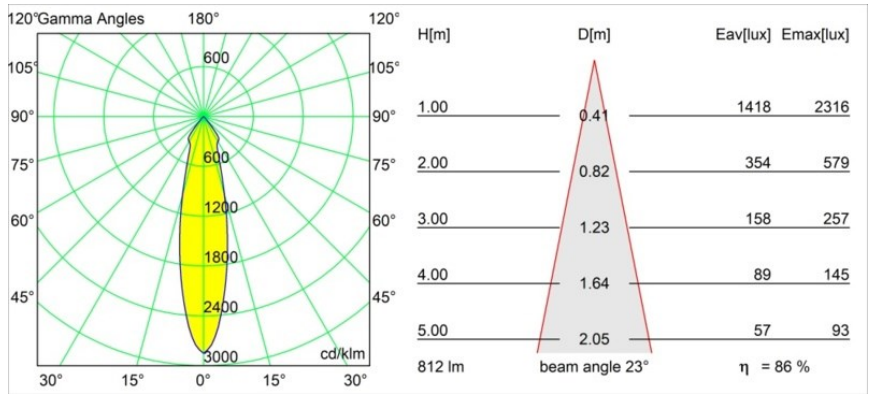

Lichtspreiding & Stralingsdiagram