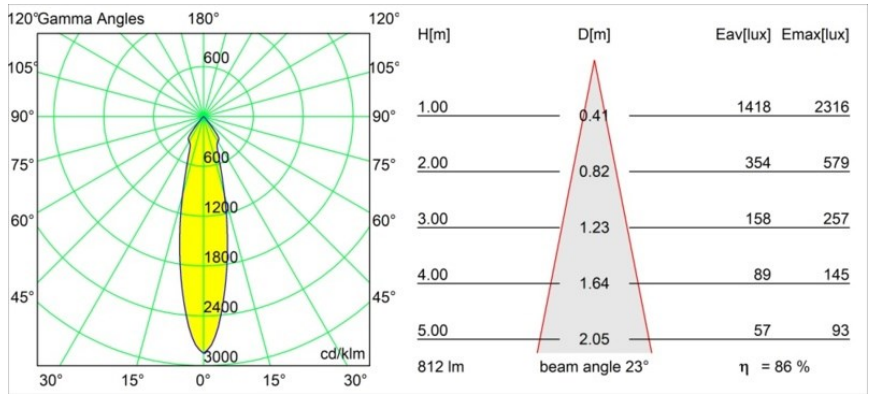

Light distribution & beam diagram