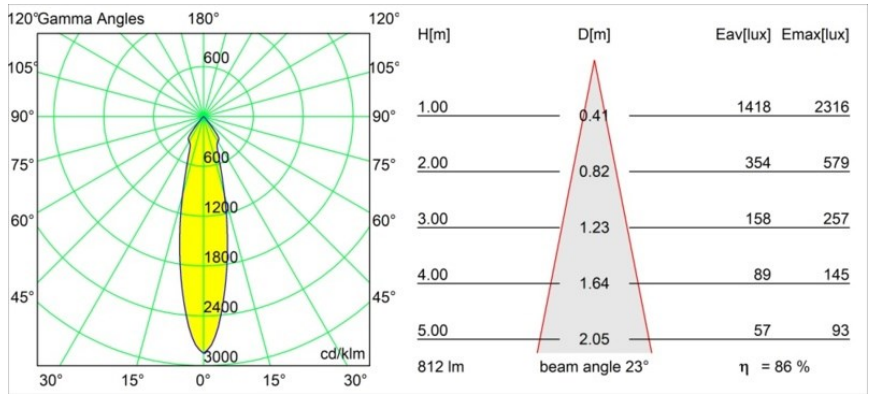

Distribution de Lumière & Schéma de Faisceau