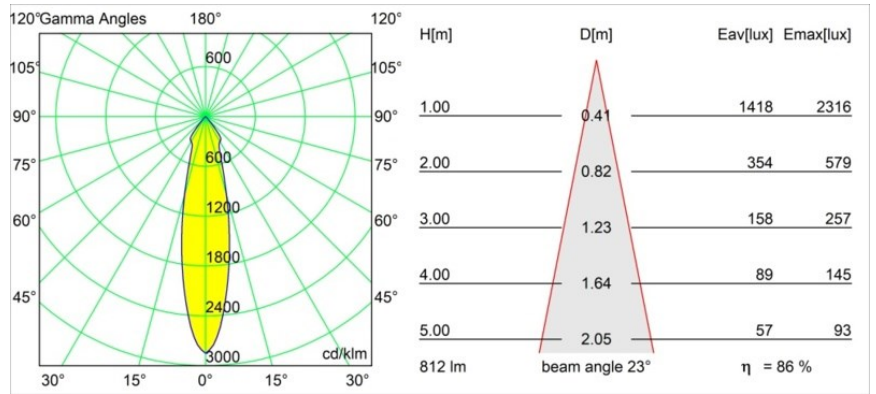

Datum
Kunde
Projekt
Art

*Smart Kup Recessed 82 1x IP55 LED 2700K Medium DE Black Brushed*

**Spezifikationen**

Material	12472043
Typ der Lichtquelle	LED
LED Typ	BRIDGELUX V8G8
LED-Technologie	COB-LED
CRI	Min. 90
Farbtemperatur	2700K
Lebensdauer	L80 B10 bei 50.000 Stunden
Leuchtmittel enthalten	Ja
Anzahl Lichtquellen	1
CIE-Fluxcode	99 100 100 100 86
Binning (SDCM)	2
Lichtrichtung	Abwärts
Optik	Reflektor
Gemessene Abstrahlwinkel (°)	23,0
Eingangsspannung	Konstantstrom-Treiber erforderlich
Schutzklasse	III
Schutzart	55
Glühdrahtprüfung (°C)	960
Innen/Außen	Innen
Anwendung	Decke, Wand
Montage	Einbau
Ausschnittgröße (mm)	ø70
Einbautiefe (mm)	100,0
Abstand zum beleuchteten Objekt (m)	0,1
Primärfarbe & Primäres Finish	Schwarz, Gebürstet
Bruttogewicht (g)	345,0
Antriebsstrom (mA)	350      500      700
Min. forward voltage (Vf)	13,2      13,7      14,2
Max. forward voltage (Vf)	15,0      15,4      16,0
Connected load (W)	5,0      7,2      10,6
Lichtstrom pro Lampe (lm)	519      701      927
Effizienz (lm/W)	104      97      87
UGR	19      20      21
Bemerkung	• 3500K auf Anfrage

Spezifikationen

**TM30 & CRI Diagramm**

**Lichtverteilung und Lichtverteilungskurve**

Diagramm