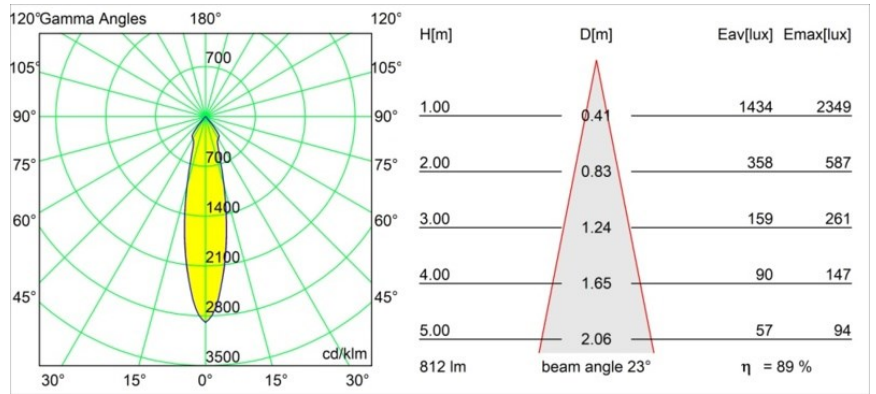

Lichtspreiding & Stralingsdiagram