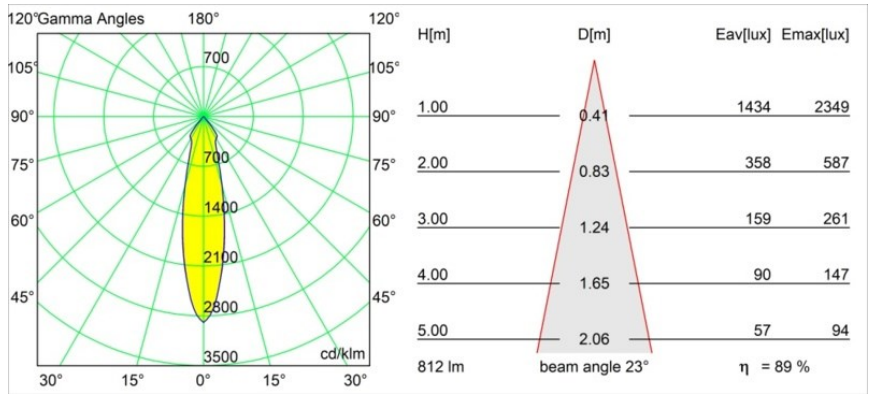

Distribution de Lumière & Schéma de Faisceau