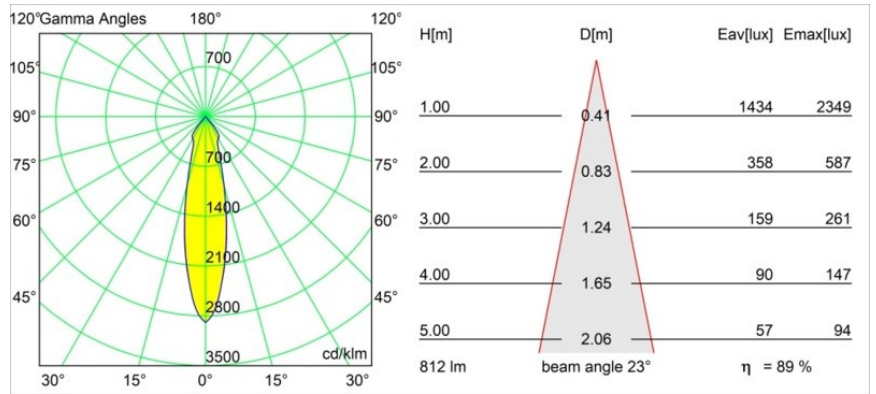

Light distribution & beam diagram