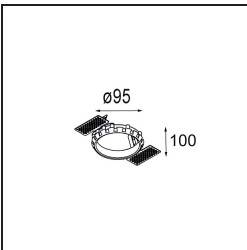

Accesorios Instalación

- **12500230** Ring Recessed 82 1x