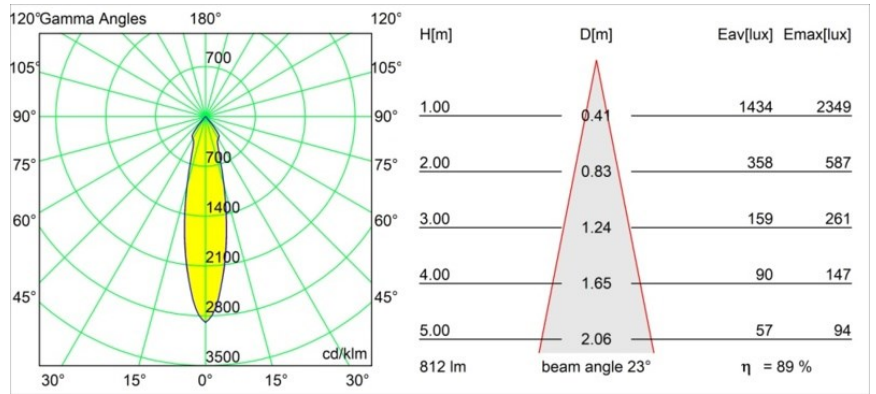

Lichtverteilung und Lichtverteilungskurve