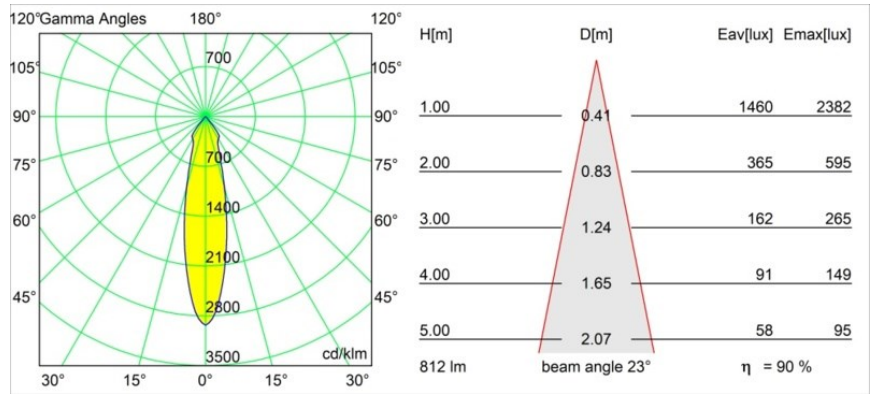

Lichtspreading & Stralingsdiagram