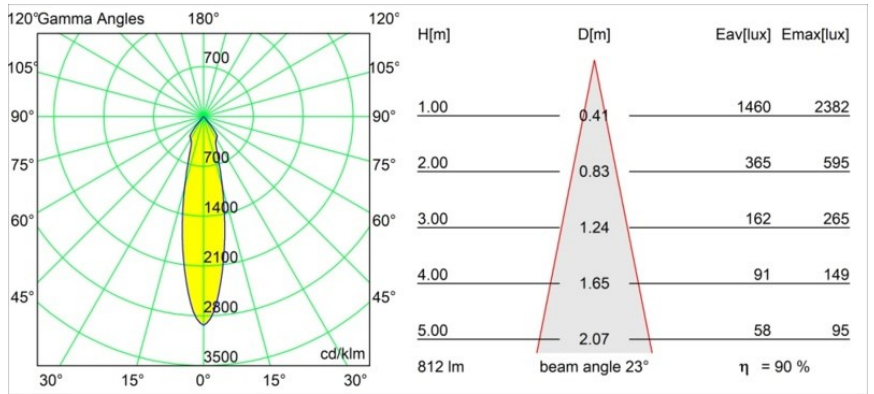

Matériaux	12472016
Type de Source Lumineuse	LED
Type de LED	BRIDGELUX V8G8
Technologie LED	LED COB
CRI	Min. 90
Température de Couleur	2700K
Durée de Vie	L80B10 à 50 000 heures
Ampoule incluse	Oui
Nombre de Sources Lumineuses	1
Code de flux CIE	98 100 100 100 91
Groupe (SDCM)	2
Direction de la Lumière	Bas
Optique	Réflecteur
Faisceau mesuré (°)	23,0
Tension d'Entrée	Driver à Courant Constant Requis
Classe Électrique	III
Indice de protection IP	55
Essai au fil incandescent (°C)	960
Intérieur/extérieur	Intérieur
Application	Plafond, Mur
Montage	Encastré
Taille de découpe (mm)	ø70
Profondeur de montage (mm)	100,0
Distance avec l'Objet Éclairé (m)	0,1
Couleur Principale & Finition Principale	Bronze Argenté, Brossé
Poids brut (g)	345,0
Courant du driver (mA)	350      500      700
Min. forward voltage (Vf)	13.2      13.7      14.2
Max. forward voltage (Vf)	15.0      15.4      16.0
Connected load (W)	5.0      7.2      10.6
Flux lumineux par lampe (lm)	545      736      972
Efficacité (lm/W)	109      102      92
UGR	19      20      21

---

Commentaire

- 3500K sur demande
-

**TM30 & CRI diagrammes**

**Distribution de Lumière & Schéma de Faisceau**

Diagrammes

**Accessoires d'Eclairage décoratives**

- 12500032** Mask Smart 82 1x Black Structure
- 12500009** Mask Smart 82 1x White Structure
- 12500046** Mask Smart 82 1x Gold Matt
- 12500015** Mask Smart 82 1x Champagne Brushed
- 12500014** Mask Smart 82 1x Bronze Brushed
- 12500043** Mask Smart 82 1x Black Brushed
- 12500016** Mask Smart 82 1x Silver Bronze Brushed