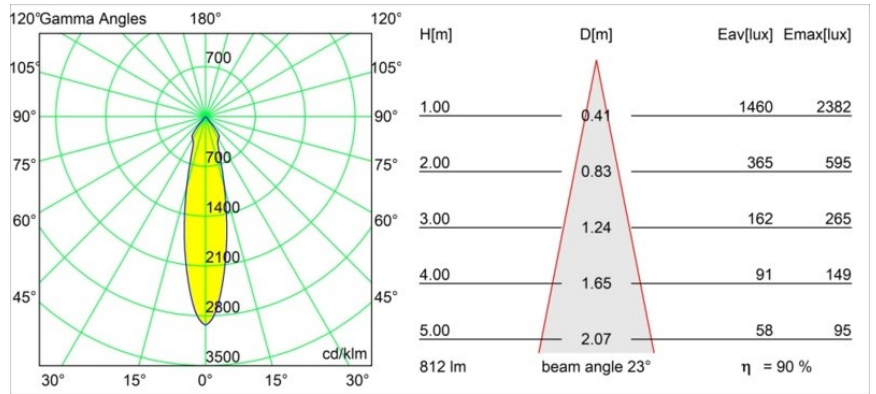

Light distribution & beam diagram