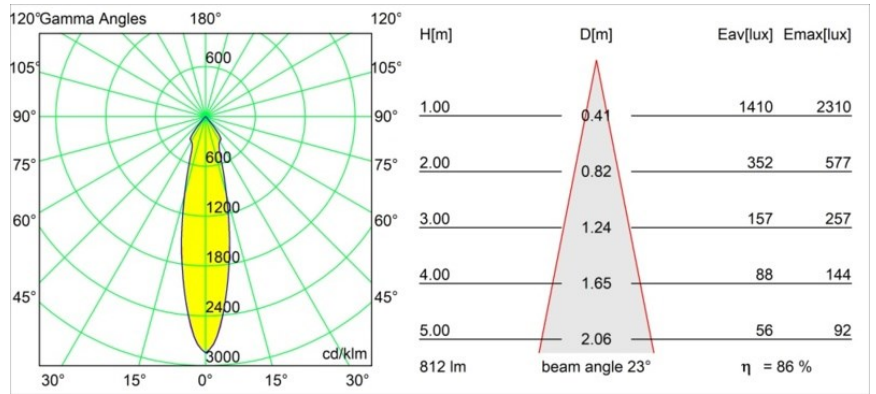

Lichtspreiding & Stralingsdiagram