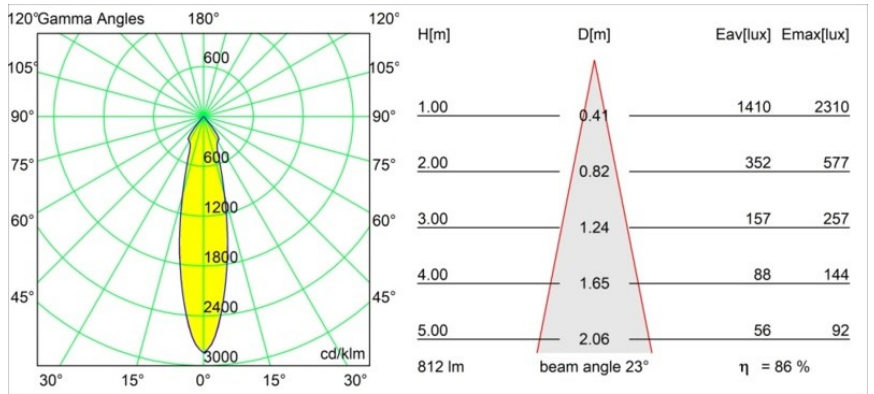

Light distribution & beam diagram