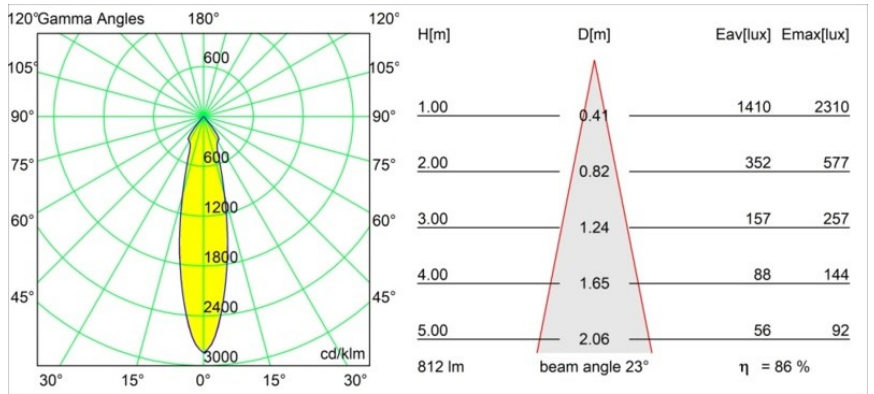

Distribution de Lumière & Schéma de Faisceau