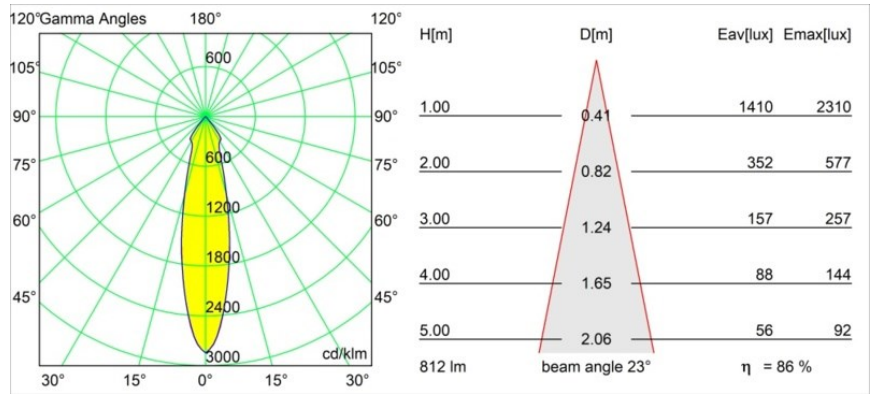

---

Índice de deslumbramiento	19	20	21
Remark	• 3500K bajo pedido		

---

**TM30 & CRI diagram**

**Light distribution & beam diagram**

Diagrams

**Accesorios Decorativo**

- 12500032** Mask Smart 82 1x Black Structure
- 12500009** Mask Smart 82 1x White Structure
- 12500046** Mask Smart 82 1x Gold Matt
- 12500015** Mask Smart 82 1x Champagne Brushed
- 12500014** Mask Smart 82 1x Bronze Brushed
- 12500043** Mask Smart 82 1x Black Brushed
- 12500016** Mask Smart 82 1x Silver Bronze Brushed