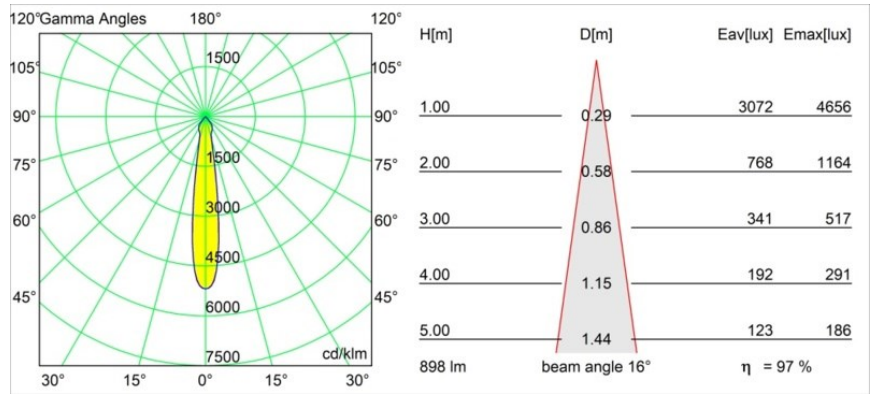

Lichtspreiding & Stralingsdiagram