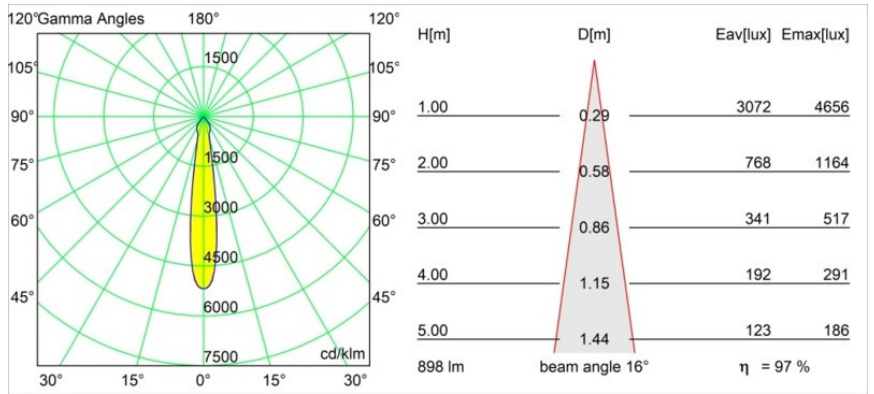

Matériaux	12471816
Type de Source Lumineuse	LED
Type de LED	BRIDGELUX V8G8
Technologie LED	LED COB
CRI	Min. 90
Température de Couleur	4000K
Durée de Vie	L80B10 à 50 000 heures
Ampoule incluse	Oui
Nombre de Sources Lumineuses	1
Code de flux CIE	100 100 100 100 97
Groupe ment (SDCM)	2
Direction de la Lumière	Bas
Optique	Réflecteur
Faisceau mesuré (°)	16,0
Tension d'Entrée	Driver à Courant Constant Requis
Classe Électrique	III
Indice de protection IP	20
Essai au fil incandescent (°C)	960
Intérieur/extérieur	Intérieur
Application	Plafond, Mur
Montage	Encastré
Taille de découpe (mm)	ø70
Profondeur de montage (mm)	100,0
Distance avec l'Objet Éclairé (m)	0,1
Couleur Principale & Finition Principale	Bronze Argenté, Brossé
Poids brut (g)	345,0
Courant du driver (mA)	350      500      700
Min. forward voltage (Vf)	13,2      13,7      14,2
Max. forward voltage (Vf)	15,0      15,4      16,0
Connected load (W)	5,0      7,2      10,6
Flux lumineux par lampe (lm)	646      873      1154
Efficacité (lm/W)	129      121      109
UGR	20      21      22

---

Commentaire

- 3500K sur demande
-

**TM30 & CRI diagrammes**

**Distribution de Lumière & Schéma de Faisceau**

Diagrammes

**Accessoires d'Eclairage décoratives**

- 12500032** Mask Smart 82 1x Black Structure
- 12500009** Mask Smart 82 1x White Structure
- 12500046** Mask Smart 82 1x Gold Matt
- 12500015** Mask Smart 82 1x Champagne Brushed
- 12500014** Mask Smart 82 1x Bronze Brushed
- 12500043** Mask Smart 82 1x Black Brushed
- 12500016** Mask Smart 82 1x Silver Bronze Brushed