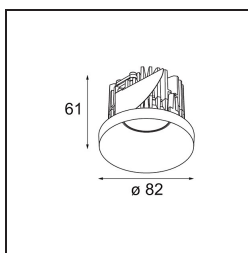

#### Specifications

Material	12471816
Tipo de fuente de luz	LED
Tipo de LED	BRIDGELUX V8G8
Tecnología LED	COB LED
CRI	Min. 90
Temperatura del color	4000K
Vida Útil	L80B10 @50.000 horas
Lámpara Incluida	Sí
Número de fuentes de luz	1
Código de flujo CIE	100 100 100 100 97
Binning (SDCM)	2
Dirección de la luz	Directo
Óptica	Reflector
Ángulo de Apertura medido (°)	16,0
Voltaje de entrada	Driver de corriente constante requerido
Clasificación eléctrica	III
Clasificación del IP	20
Clasificación de hilo incandescente (°C)	960
Interio/Exterior	Interior
Aplicación	Techo, Pared
Montaje	Empotrado
Tamaño de corte (mm)	ø70
Profundidad de montaje (mm)	100,0
Distancia al objeto iluminado (m)	0,1
Color principal & Acabado principal	Bronce plateado, Cepillado
Peso bruto (g)	345,0
Corriente de accionamiento (mA)	350      500      700
Min. forward voltage (Vf)	13,2      13,7      14,2
Max. forward voltage (Vf)	15,0      15,4      16,0
Connected load (W)	5,0      7,2      10,6
Flujo luminoso por lámpara (lm)	646      873      1154
Eficacia (lm/W)	129      121      109