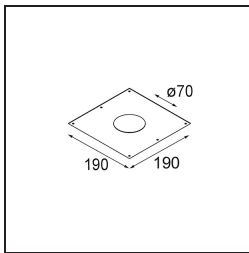

12290130 Plaster Kit 190X190 - 70 1x