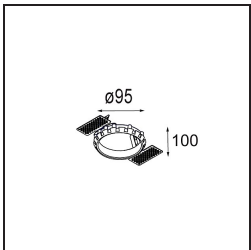

Accesorios Instalación

- **12500230** Ring Recessed 82 1x