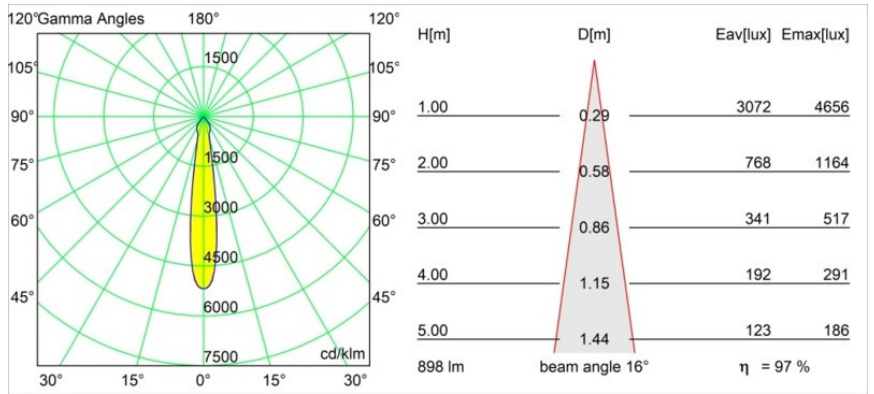

#### Specifications

Material	12471816
Tipo de fuente de luz	LED
Tipo de LED	BRIDGELUX V8G8
Tecnología LED	COB LED
CRI	Min. 90
Temperatura del color	4000K
Vida Útil	L80B10 @50.000 horas
Lámpara Incluida	Sí
Número de fuentes de luz	1
Código de flujo CIE	100 100 100 100 97
Binning (SDCM)	2
Dirección de la luz	Directo
Óptica	Reflector
Ángulo de Apertura medido (°)	16,0
Voltaje de entrada	Driver de corriente constante requerido
Clasificación eléctrica	III
Clasificación del IP	20
Clasificación de hilo incandescente (°C)	960
Interio/Exterior	Interior
Aplicación	Techo, Pared
Montaje	Empotrado
Tamaño de corte (mm)	ø70
Profundidad de montaje (mm)	100,0
Distancia al objeto iluminado (m)	0,1
Color principal & Acabado principal	Bronce plateado, Cepillado
Peso bruto (g)	345,0
Corriente de accionamiento (mA)	350      500      700
Min. forward voltage (Vf)	13,2      13,7      14,2
Max. forward voltage (Vf)	15,0      15,4      16,0
Connected load (W)	5,0      7,2      10,6
Flujo luminoso por lámpara (lm)	646      873      1154
Eficacia (lm/W)	129      121      109

---

Índice de deslumbramiento	20	21	22
Remark	• 3500K bajo pedido		

---

**TM30 & CRI diagram**

**Light distribution & beam diagram**

Diagrams

**Accesorios Decorativo**

- 12500032** Mask Smart 82 1x Black Structure
- 12500009** Mask Smart 82 1x White Structure
- 12500046** Mask Smart 82 1x Gold Matt
- 12500015** Mask Smart 82 1x Champagne Brushed
- 12500014** Mask Smart 82 1x Bronze Brushed
- 12500043** Mask Smart 82 1x Black Brushed
- 12500016** Mask Smart 82 1x Silver Bronze Brushed