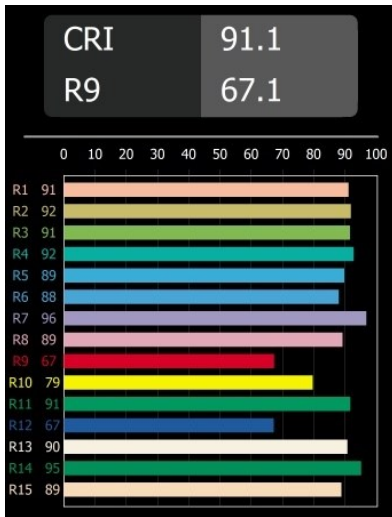

Datum
Kunde
Projekt
Art

Smart Kup Recessed 82 1x LED 4000K Spot DE Silver Bronze Brushed

Spezifikationen

Material	12471816
Typ der Lichtquelle	LED
LED Typ	BRIDGELUX V8G8
LED-Technologie	COB-LED
CRI	Min. 90
Farbtemperatur	4000K
Lebensdauer	L80 B10 bei 50.000 Stunden
Leuchtmittel enthalten	Ja
Anzahl Lichtquellen	1
CIE-Fluxcode	100 100 100 100 97
Binning (SDCM)	2
Lichtrichtung	Abwärts
Optik	Reflektor
Gemessene Abstrahlwinkel (°)	16,0
Eingangsspannung	Konstantstrom-Treiber erforderlich
Schutzklasse	III
Schutzart	20
Glühdrahtprüfung (°C)	960
Innen/Außen	Innen
Anwendung	Decke, Wand
Montage	Einbau
Ausschnittgröße (mm)	ø70
Einbautiefe (mm)	100,0
Abstand zum beleuchteten Objekt (m)	0,1
Primärfarbe & Primäres Finish	Silber-Bronze, Gebürstet
Bruttogewicht (g)	345,0
Antriebsstrom (mA)	350 500 700
Min. forward voltage (Vf)	13,2 13,7 14,2
Max. forward voltage (Vf)	15,0 15,4 16,0
Connected load (W)	5,0 7,2 10,6
Lichtstrom pro Lampe (lm)	646 873 1154
Effizienz (lm/W)	129 121 109
UGR	20 21 22
Bemerkung	• 3500K auf Anfrage

Spezifikationen

TM30 & CRI Diagramm

Lichtverteilung und Lichtverteilungskurve

Diagramm

Dekorative Zubehör

- 12500032** Mask Smart 82 1x Black Structure
- 12500009** Mask Smart 82 1x White Structure
- 12500046** Mask Smart 82 1x Gold Matt
- 12500015** Mask Smart 82 1x Champagne Brushed
- 12500014** Mask Smart 82 1x Bronze Brushed
- 12500043** Mask Smart 82 1x Black Brushed
- 12500016** Mask Smart 82 1x Silver Bronze Brushed