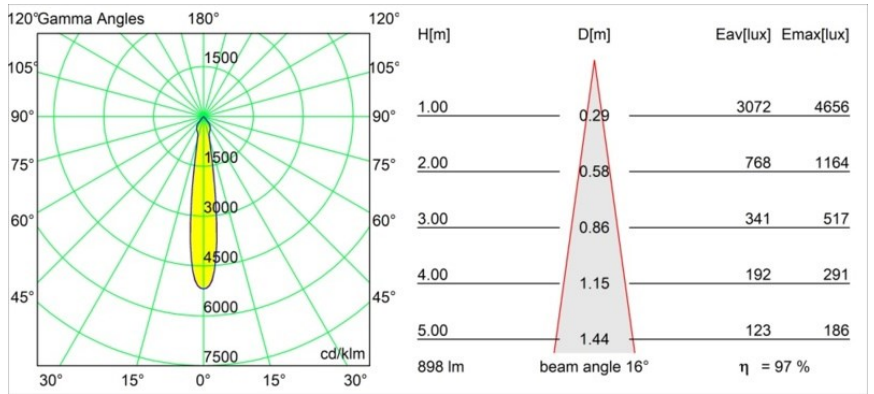

Lichtverteilung und Lichtverteilungskurve